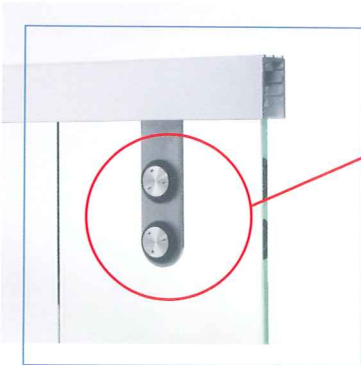

Ruimte met onbegrensde mogelijkheden

De fascinatie van dit open en veelzijdige **UNISTYLE**®-schuifdeursysteem ligt besloten in de transparante lichtheid die wordt gecombineerd met de aantrekkelijke, zichtbare glasbevestiging van roestvrij staal. Zo toont u architectonisch raffinement in uw kantoor.