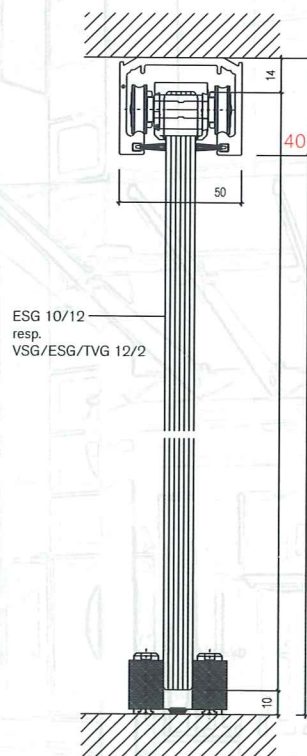

Met een **bouwhoogte** van slechts **40 mm** is dit **UNISTYLE**®-schuifdeursysteem de perfecte, slanke oplossing voor binnenshuis. Uitstekend geschikt voor lage doorgangen of plafonds.