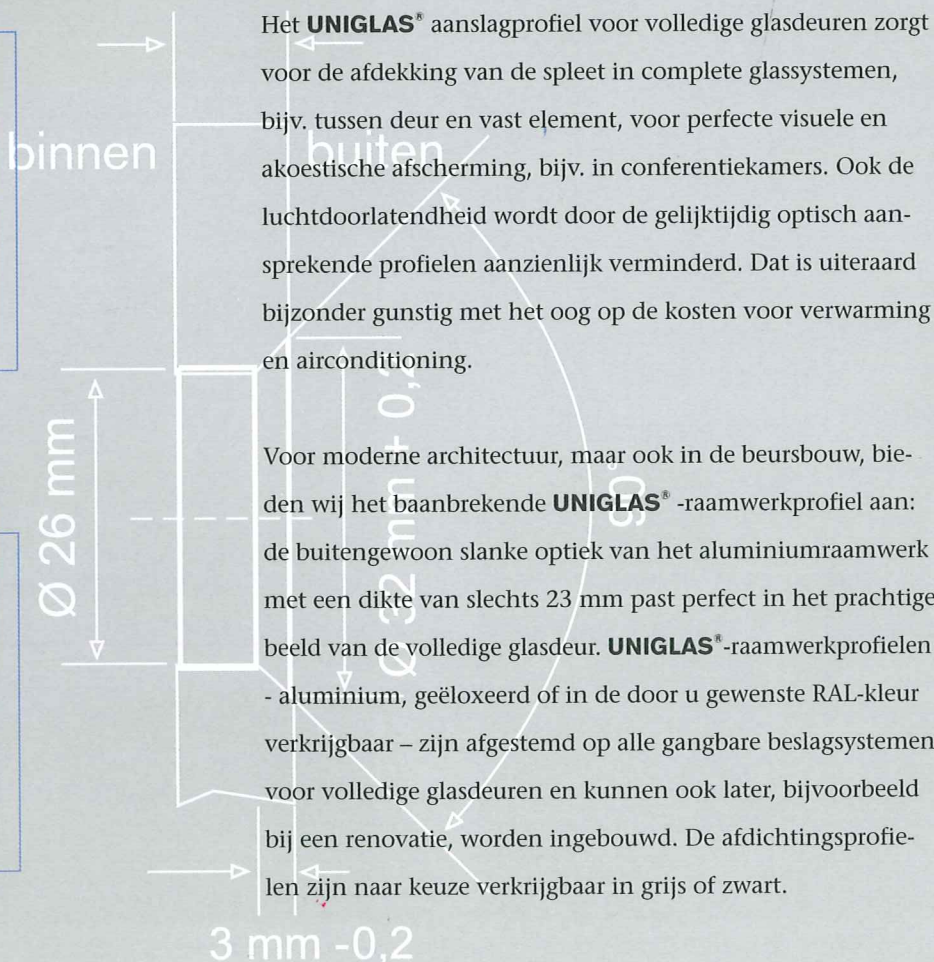

De volledige glasdeuren van **UNISTYLE®** zijn onvervalste alleskunnners en overtuigen met hun variabele mogelijkheden. Als glasfront, afscheiding of doorgangsdeur in winkels, in openbare gebouwen of in uw eigen woning. De vele basisvormen en de grote keuze aan beslagprogramma's helpen u bij de samenstelling van uw heel persoonlijke glasconstructie. Zij het met verschillend geplaatste vaste elementen, met versterkingen en alle gewenste hoeken, met draai- of aanslagdeuren in een- of tweevleugelige uitvoering – uw smaak bepaalt de samenstelling.