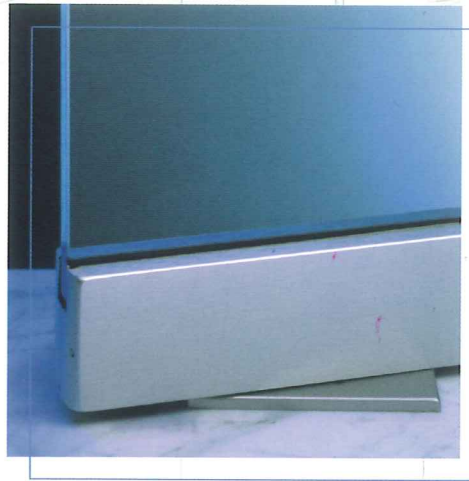

Al het hang- en sluitwerk is modulair opgebouwd en bestaat uit basiselementen, functieonderdelen en sierkappen van licht metaal en zijn naar wens ook in roestvrij staal verkrijgbaar.

UNISTYLE[®] biedt u een fascinerend spectrum van transparante afscheidingen voor woningen en grote objecten. Stijlvol geënceneerd als glasfront, afscheiding of doorgangsdeur – alle **UNISTYLE**[®] -glassystemen hebben hun waarde bewezen – niet alleen op functioneel gebied, maar ook waar het de esthetische aspecten betreft.