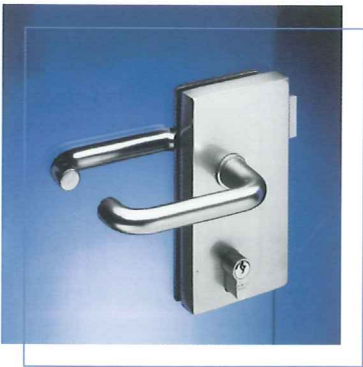

Mitte Falleneinlass

Zargenfalzmaß

Türhöhe, Glasst.

Auflage Band (mm)

35

In zeer intensief gebruikte ruimtes zijn glasdeuren ideaal vanwege hun robuustheid, ongevoeligheid en hardheid.

Bovendien voldoen de zeer intensief beproefde sloten en scharnieren aan de strenge veiligheidscriteria van overheid, publieke instanties en kantoorpanden. De voor profielcilinders voorbereide sloten kunnen zonder meer in alle gangbare sluitsystemen geïntegreerd worden.