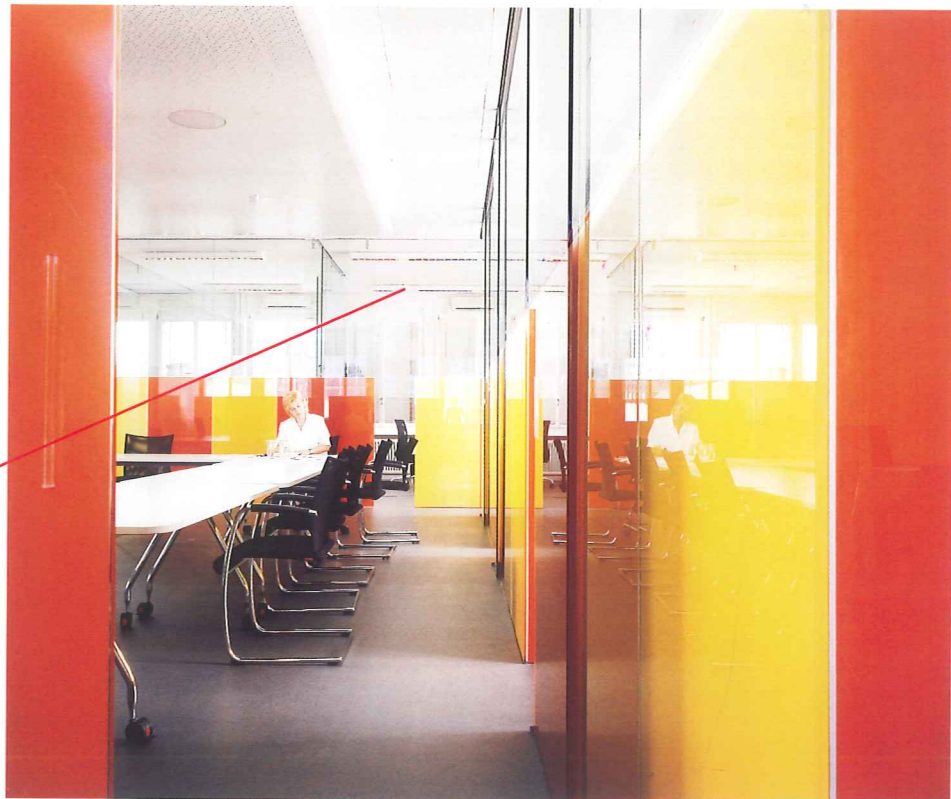

Ruimte met onbegrensde mogelijkheden

De fascinatie van dit open en veelzijdige **UNISTYLE**®-schuifdeursysteem ligt besloten in de transparante lichtheid die wordt gecombineerd met de aantrekkelijke, zichtbare glasbevestiging van roestvrij staal. Zo toont u architectonisch raffinement in uw kantoor.