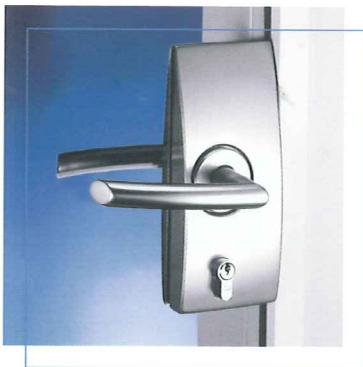

Mitte Falleneinlass

Zargenfalzmaß

Türhöhe, Glasst.

Auflage Band (mm)

35

In zeer intensief gebruikte ruimtes zijn glasdeuren ideaal vanwege hun robuustheid, ongevoeligheid en hardheid.

Bovendien voldoen de zeer intensief beproefde sloten en scharnieren aan de strenge veiligheidscriteria van overheid, publieke instanties en kantoorpanden. De voor profielcilinders voorbereide sloten kunnen zonder meer in alle gangbare sluitsystemen geïntegreerd worden.