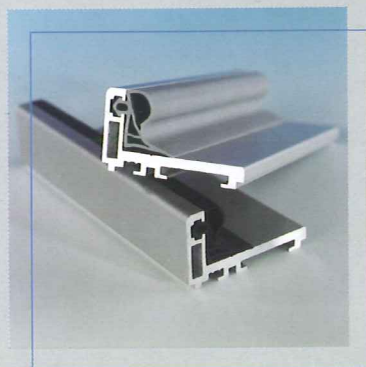

De volledige glasdeuren van **UNISTYLE®** zijn onvervalste alleskunnners en overtuigen met hun variabele mogelijkheden. Als glasfront, afscheiding of doorgangsdeur in winkels, in openbare gebouwen of in uw eigen woning. De vele basisvormen en de grote keuze aan beslagprogramma's helpen u bij de samenstelling van uw heel persoonlijke glasconstructie. Zij het met verschillend geplaatste vaste elementen, met versterkingen en alle gewenste hoeken, met draai- of aanslagdeuren in een- of tweevleugelige uitvoering – uw smaak bepaalt de samenstelling.