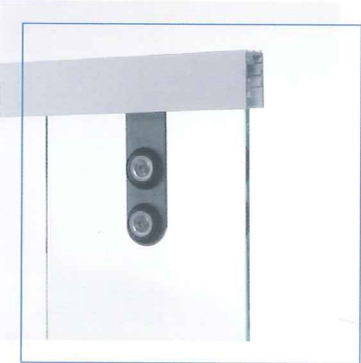

Ruimte met onbegrensde mogelijkheden

De fascinatie van dit open en veelzijdige **UNISTYLE**®-schuifdeursysteem ligt besloten in de transparante lichtheid die wordt gecombineerd met de aantrekkelijke, zichtbare glasbevestiging van roestvrij staal. Zo toont u architectonisch raffinement in uw kantoor.